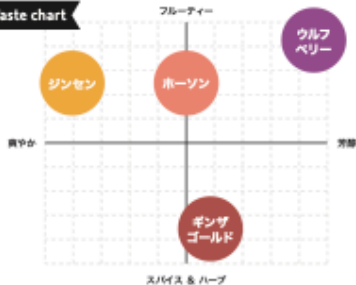

### ジンセン GINSENG

feelin' pop

680yen(tax in) 500ml cup / 72.8kcal

高級食材の高麗人参を贅沢に使用したリッチドリンク。トロピカルフルーツをベースにした南国気分を味わえる爽やかなオリエンタルソーダ。

- トッパ** ★★★★★ オレンジ＆マンゴーの優しい味わい
- ミドル** ★★★★★ バイナップル＆ブルーベリーのリッチな香りとおまけの苺
- ラスト** ★★★★★ 爽やかなオリエンタルソーダ

高級人参

### ホーソン HAWTHORN

detox

680yen(tax in) 500ml cup / 72.8kcal

山査子と、彩豊かな果実を使った美しいドリンク。シトラス×トマト×ピーチが絶妙にマッチしたリピーチ関連のさわやかなデザートソーダ。

- トッパ** ★★★★★ フロド＆オレンジ、ピンクグレープフルーツのウコ科の爽やかな風味
- ミドル** ★★★★★ 爽やかな果香のトマトの清涼感
- ラスト** ★★★★★ 爽やかなオリエンタルソーダ

### Taste chart